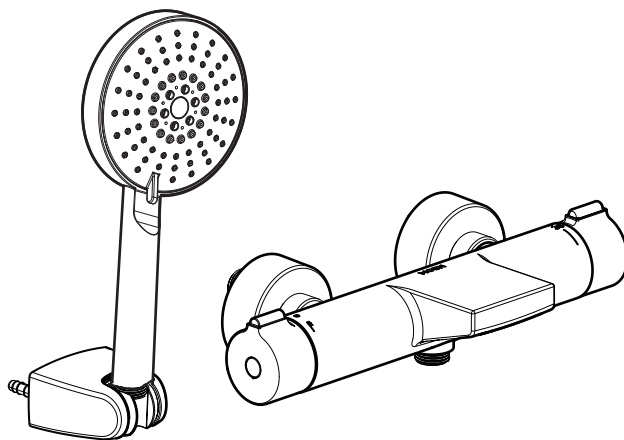

描述

- 产品尺寸: 296 x 137 x 68mm
- 水嘴长度: 67mm
- 金属结构, 镀铬和防指纹拉丝镍表面处理工艺
- G1/2 连接接口
- 恒温阀芯设计
- 配备三功能手持淋浴花洒和1500mm淋浴软管

操作

- 旋钮操作手柄
- 温度手柄通过237° 的弧度操作
  顺时针旋转达到最大冷, 逆时针旋转达到最大热
- 安全止动预设温度为38°C
- 工厂设定的温度范围为15°C至49°C

流量

- 在0.1Mpa下, 水流速在浴缸出水口处最低为 6.0L/min
  使用软管和手持淋浴时约为 4.0 L/min 到 9.0 L/min

阀芯

- 温控阀芯设计采用非金属/无铁材料

执行标准

(凡不注明日期, 即为最新版本)

- 符合 QB/T 2806

质保期

- 阀芯保修期为5年, 其他附件如软管、把手、混水器等保修期均为2年