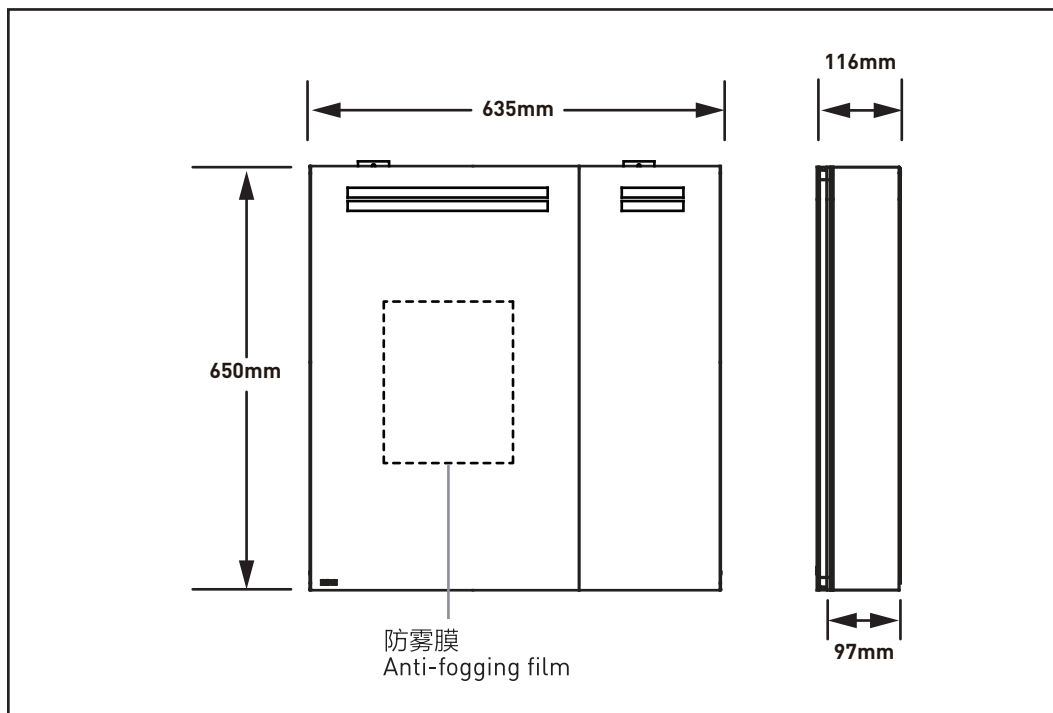

635mm 镜柜/MIRROR CABINET